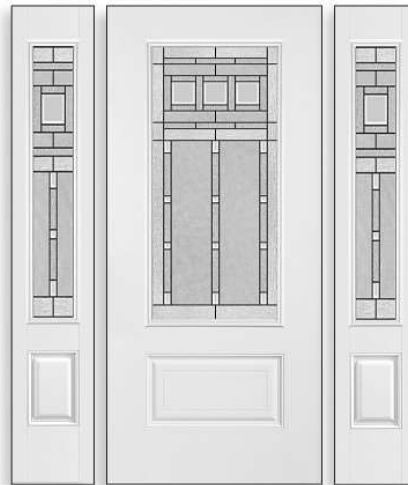

848 / 2248 / 848