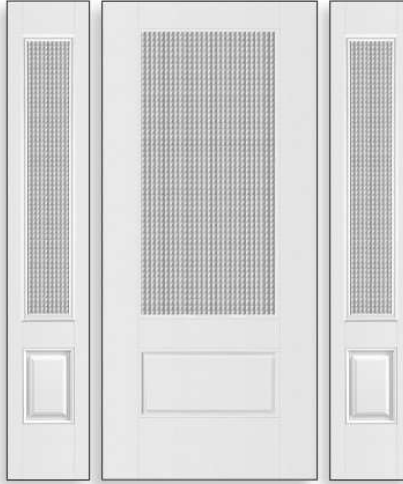

848 / 2248 / 848