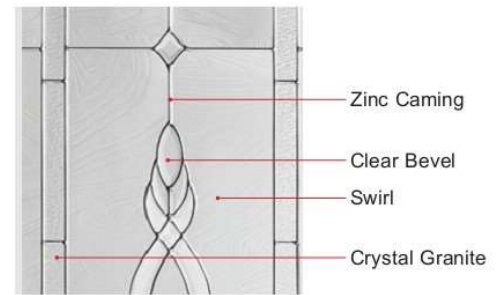

Available Sizes: 2215, 836, 2236, 764

Elite Frame

Available Sizes: 848, 2248, 764, 2264, 2515

Brass or Zinc

*All doors shown in 6'8".
*Also available in 7'0" & 8'0".

LAILA AVAILABILITY CHART	Fiberglass Smooth			True White Oak			Fiberglass Mahogany Textured			Fiberglass Oak Textured			Fiberglass Fir Textured			Fiberglass Knotty Alder Textured		
	2'8"	2'10"	3'0"	2'8"	2'10"	3'0"	2'8"	2'10"	3'0"	2'8"	2'10"	3'0"	2'8"	2'10"	3'0"	2'8"	2'10"	3'0"
Panel Availability	S	S	S	S	S	S	S	S	S	S	S	S	S	S	S	S	S	S
6/8 2236-700 701-1	S	S	S	S	S	S	S	S	S	S	S	S	S	S	S	S	S	S
6/8 2236-700 701-1P	S	S	S	S	S	S	S	S	S	S	S	S	S	S	S	S	S	S
6/8 2236-700 701-2	S	S	S	S	S	S	S	S	S	S	S	S	S	S	S	S	S	S
6/8 2248-700 701-1	S	S	S	S	S	S	S	S	S	S	S	S	S	S	S	S	S	S
6/8 2264-700 701-X	S	S	S	S	S	S	S	S	S	S	S	S	S	S	S	S	S	S
7/0 2236-700 701-2	S	S	S	S	S	S	S	S	S	S	S	S	S	S	S	S	S	S
7/0 2248-700 701-1	S	S	S	S	S	S	S	S	S	S	S	S	S	S	S	S	S	S
7/0 2264-700 701-X	S	S	S	S	S	S	S	S	S	S	S	S	S	S	S	S	S	S
8/0 2248-700 701-1	S	S	S	S	S	S	S	S	S	S	S	S	S	S	S	S	S	S
8/0 2264-700 701-1	S	S	S	S	S	S	S	S	S	S	S	S	S	S	S	S	S	S
Sidelite Availability	1'0" & 1'2"			1'0" & 1'2"			1'0" & 1'2"			1'0" & 1'2"			1'0" & 1'2"			1'0" & 1'2"		
6/8 836-700 701-1	S	S	S	S	S	S	S	S	S	S	S	S	S	S	S	S	S	S
6/8 848-700 701-1	S	S	S	S	S	S	S	S	S	S	S	S	S	S	S	S	S	S
6/8 764-700 701-X	S	S	S	S	S	S	S	S	S	S	S	S	S	S	S	S	S	S
7/0 836-700 701-1	S	S	S	S	S	S	S	S	S	S	S	S	S	S	S	S	S	S
7/0 764-700 701-X	S	S	S	S	S	S	S	S	S	S	S	S	S	S	S	S	S	S
8/0 764-700 701-1	S	S	S	S	S	S	S	S	S	S	S	S	S	S	S	S	S	S
8/0 880-700 701-X	S	S	S	S	S	S	S	S	S	S	S	S	S	S	S	S	S	S