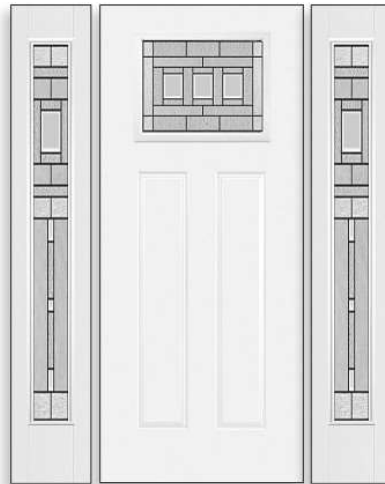

764 / 2215 / 764