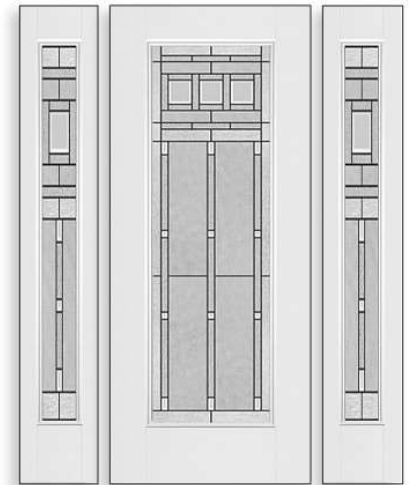

764 / 2264 / 764

VINTAGE CRAFTSMAN AVAILABILITY CHART	Fiberglass Smooth			True White Oak			Fiberglass Mahogany Textured			Fiberglass Oak Textured			Fiberglass Fir Textured			Fiberglass Knotty Alder Textured		
	2'8"	2'10"	3'0"	2'8"	2'10"	3'0"	2'8"	2'10"	3'0"	2'8"	2'10"	3'0"	2'8"	2'10"	3'0"	2'8"	2'10"	3'0"
Panel Availability																		
6/8 2236-023-1	S	S	S	•	•	•	•	•	•	•	•	•	•	•	•	•	•	•
6/8 2236-023-1P	S	S	S	•	•	•	•	•	•	•	•	•	•	•	•	•	•	S
6/8 2236-023-2	S	S	S	S	•	S	S	•	S	S	•	S	•	•	•	•	•	•
6/8 2248-023-1	S	•	S	•	•	•	•	•	•	S	•	S	•	•	•	•	•	•
6/8 2264-023-X	S	S	S	S	•	S	S	•	S	S	•	S	•	•	S	•	•	S
6/8 2215-023-2-WR	S	S	S	•	•	•	•	•	•	•	•	•	S	S	S	•	•	•
7/0 2236-023-2	S	•	S	•	•	•	•	•	•	•	•	•	•	•	•	•	•	•
7/0 2248-023-1	•	•	S	•	•	•	•	•	•	•	•	•	•	•	•	•	•	•
7/0 2264-023-X	•	•	S	•	•	•	•	•	•	•	•	•	•	•	•	•	•	•
8/0 2248-023-1	•	•	S	•	•	•	•	•	•	•	•	•	•	•	•	•	•	•
8/0 2515-023-2-WR	•	•	S	•	•	•	•	•	•	•	•	•	•	•	S	•	•	•
Sidelite Availability	1'0" & 1'2"			1'0" & 1'2"			1'0" & 1'2"			1'0" & 1'2"			1'0" & 1'2"			1'0" & 1'2"		
6/8 836-023-1	S			S			S			S			•			•		
6/8 848-023-1	S			•			•			S			•			•		
6/8 764-023-X	S			S			S			S			S			S		
6/8 764-023-X-WR	S			S			S			S			S			•		
7/0 836-023-1	S			•			•			•			•			•		
7/0 764-023-X	S			•			•			•			•			•		
8/0 764-023-1	S			•			•			S			•			•		
8/0 880-023-X	S			•			S			S			S			•		

S - In Stock

• - Not In Stock