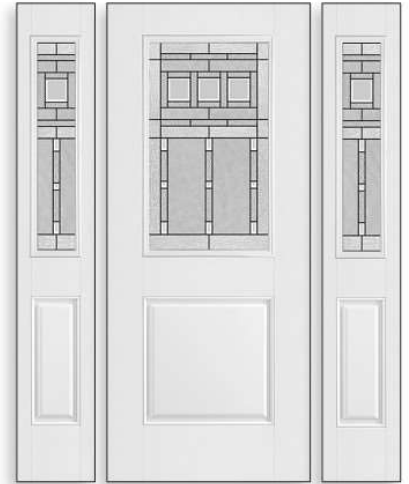

836 / 2236 / 836