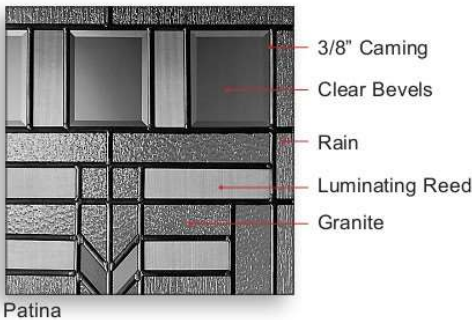

Frame Options

Solutions Series Frame

Available Sizes: 2215, 836, 2236, 764

Elite Frame

Available Sizes: 848, 2248, 764, 2264, 2515

764 / 2215 / 764

836 / 2236 / 836

848 / 2248 / 848