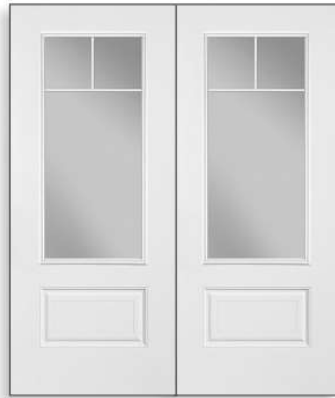

Door: 2248-03C-WT58-2
Sidelites: 764-03C-WT58-X

Single

Door: 2248-03C-WT58-1 (1)

Door: 2248-03C-WT58-2 (1)

Double

Door: 2248-03C-WT58-1 (x2)

Door: 2248-03C-WT58-2 (x2)

03C Lite, 3/4 Lite GBG AVAILABILITY CHART	Fiberglass Smooth					Fiberglass (Smooth) Builder's Grade					True White Oak				
	2'6"	2'8"	2'10"	3'0"	3'6"	2'6"	2'8"	2'10"	3'0"	3'6"	2'6"	2'8"	2'10"	3'0"	3'6"
Panel Availability															
6/8 2248-03C-WT58-1	•	S	•	S	•	•	•	•	•	•	•	•	•	•	•
6/8 2248-03C-WT58-2	•	S	•	S	•	•	•	•	•	•	•	•	•	•	•
7/0 2248-03C-WT58-1	•	•	•	S	•	•	•	•	•	•	•	•	•	•	•
8/0 2264-03C-WT58-1	•	S	•	S	•	•	•	•	•	•	•	•	•	•	•
Sidelite Availability	1'0" & 1'2"					1'0" & 1'2"					1'0" & 1'2"				
6/8 764-03C-WT58-X	S					S					S				
7/0 764-03C-WT58-X	S					•					•				
8/0 880-03C-WT58-X	S					•					•				