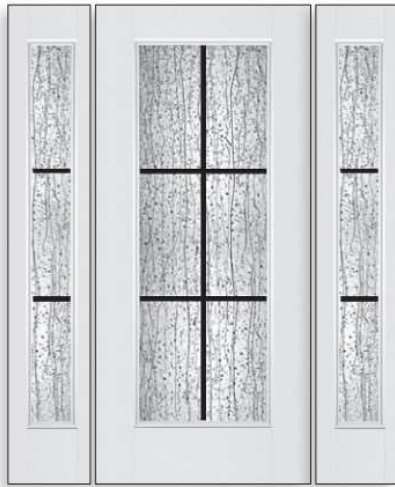

Completely Opaque

Only light will travel through from the opposite side.

2248-065-041-BLKT78-1

2248-065-061-BLKT78-1

2248-065-041-BLKT78-1 (x2)

2248-065-061-BLKT78-1 (x2)

Door: 2264-065-061-BLKT78-X
Sidelites: 864-065-031-BLKT78-X